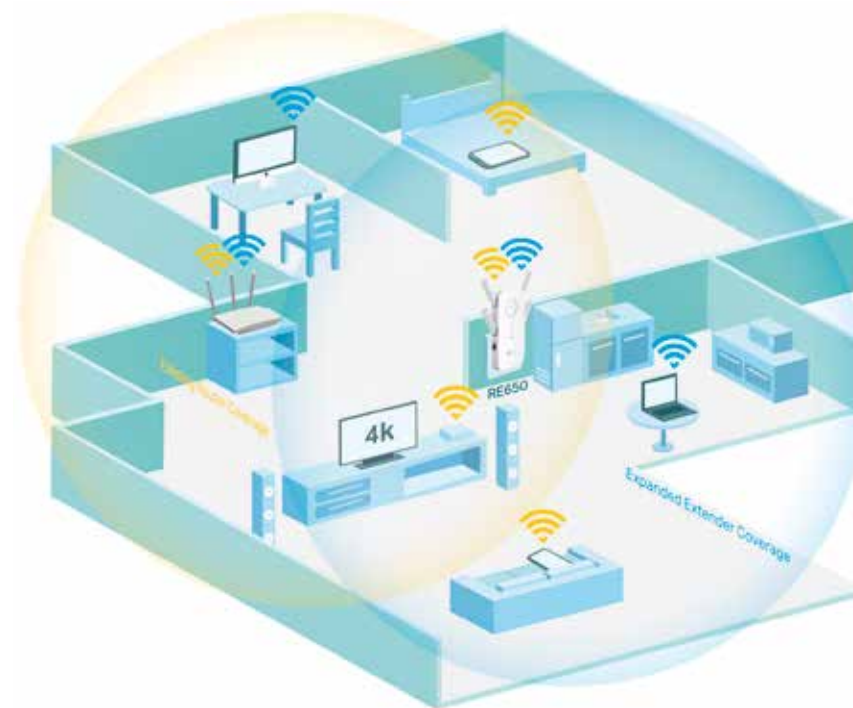

- 2.4GHz WIFI
- 5GHz WIFI
- Meglévő router lefedettsége
- Kibővített hatótáv