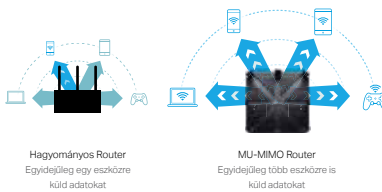

802.11ac Vezeték nélküli Tri-Band Gigabit Router

AC5400 Vezeték nélküli Tri-Band MU-MIMO Router Archer C5400

- A Tri-Band technológia három különböző WiFi sávot biztosít még több készülék csatlakoztatásához teljesítménycsökkenés nélkül
- 5400Mbps kombinált WiFi sebesség egy 2.4GHz (1000Mbps) és két 5 GHz (egyenként 2167Mbps) sávon
- MU-MIMO technológia - Egyidejűleg több eszközre továbbítja az adatokat a 4x gyorsabb teljesítményhez
- NitroQAM™ - akár 25% -kal növeli a WiFi sávok sebességét
- Smart Connect technológia a legoptimálisabb 5GHz csatorna kiválasztásához, a gyorsabb kapcsolathoz
- Nyolc nagyteljesítményű antenna a lefedett terület és a stabilitás maximalizálásához
- 1.4GHz dual-core CPU és három co-processor az egyidejű kapcsolatok szakadozásmentes biztosításához
- Gigabit Ethernet portok a villámgyors vezetékcsatlakozatokhoz
- USB 3.0 és 2.0 portok fájlok, fotók, zenék és videók hálózaton belüli megosztásához
- Airtime Fairness - Egyidejű időtartamot biztosít minden eszközre, a nagysebességű készülékek továbbadják az adatokat, javítják a hálózat hatékonyságát

Tulajdonságok