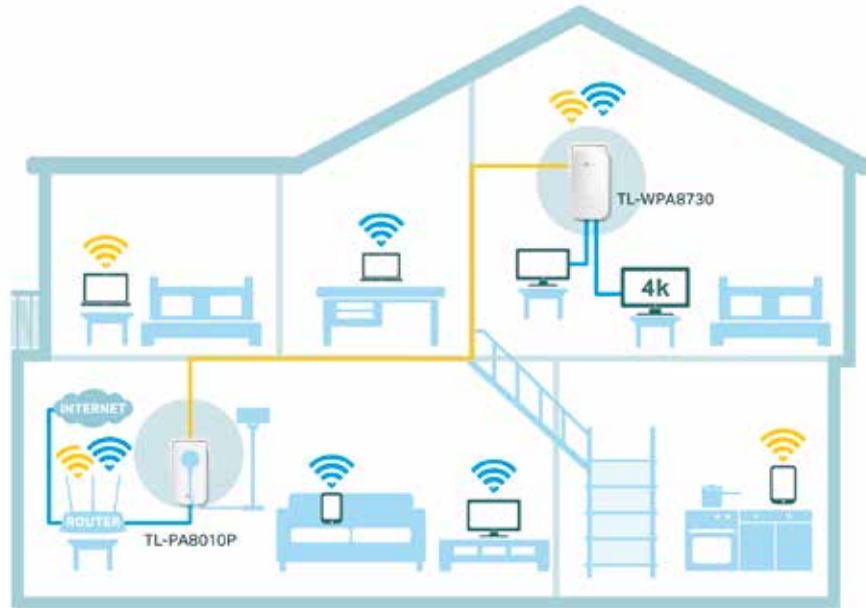

8 portos 10/100/1000Mbps asztali switch TL-SG1008D

- 8 Gigabit Auto-negotiation RJ45 port Auto MDI/MDIX támogatással
- Innovatív Green Ethernet technológiával 80%-kal alacsonyabb áramfogyasztás
- Megbízható adatforgalom IEEE 802.3x Flow Control funkcióval
- QoS (IEEE 802.1p/DSCP) támogatás
- 15KB Jumbo Frame a nagyobb adatcsomagok küldéséhez
- Külső tápadapter, műanyag ház
- Plug and play, nem igényel telepítést

10/100Mbps Switchek

5 portos 10/100Mbps asztali switch TL-SF1005D

- 5x 10/100Mbps Auto-negotiation RJ45 port Auto MDI/MDIX támogatással
- Green Ethernet technológiával 60%-kal alacsonyabb áramfogyasztás
- Megbízható adatforgalom IEEE 802.3x Flow Control funkcióval
- Külső tápadapter, műanyag ház
- Plug and play, nem igényel telepítést

Powerline

A TP-Link Powerline adaptoreivel otthoni elektromos vezeték nagy sebességű hálózatra kapcsolható. A legfrissebb modellek, melyek akár 2000Mbps-ig terjedő sebességeket is támogatnak, egyszerűen beállíthatóak és használhatóak.