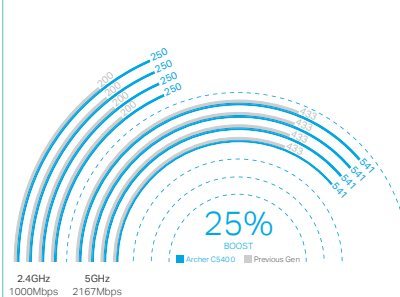

NitroQAM™ and 4-Stream Support Maximum Wi-Fi Speed

NitroQAM™ (1024-QAM) növeli a WiFi sebességkorlátot, és 25% -kal növeli a maximális Wi-Fi sebességeket az összes sávon.