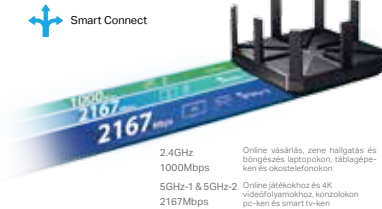

Három sáv, Smart Connectet több eszköznek

MU-MIMO a 4x gyorsabb kapcsolathoz

A MU-MIMO technológia egyszerre 4 eszközt képes kiszolgálni, ami csökkenti a várakozási időt, gyorsabb WiFi átvittelt biztosít valamennyi eszköz számára. 4x gyorsabb WiFi-t kínál, mint az előző routerek, melyek egyszerre csak egy eszközt szolgálnak ki.