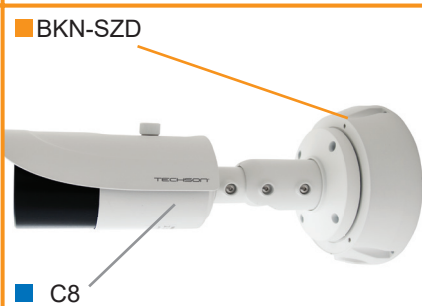

BKN-SZD

Univerzális szerelődoboz Techson kamerákhoz

Kompatibilis kamerák:

■ BKN-SZD

■ E6

■ BKN-SZD

■ E5

■ BKN-SZD

■ C5

■ BKN-SZD

■ C6

■ BKN-SZD

■ C7

■ BKN-SZD

■ C8

Önmagában kamera nem szerelhető rájuk, csak a BKN-SZD szerelődobozzal használhatók!