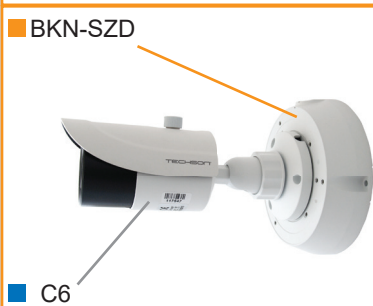

TECHSON	BKJ3CE-G	BKJ3CE	BKJ8CE-G	BKJ8C	BKJ3D-G	BKJ8D-G	BKJ8E	BKW6DE	BKJ6F-G	BKP5-SZD	BKP7-SZD	BKAC6F	BKAW6F	BKN-SZD	BKN-SZD_oldal	BKN-SZD_menny
C0																
C1																
C4																
C6																
C7																
C8																
C9																
D0																
D1																
D4																
D8																
D9																
E0																
E1																
E5																
E6																
F2																
BKAC3																
BKAW3																
BKAC8																
BKAW8																
BKN-SZD_oldal																
BKN-SZD_menny																

BKN-SZD

Univerzális szerelődoboz Techson kamerákhoz

Kompatibilis kamerák:

■ BKN-SZD

■ E6

■ BKN-SZD

■ E5

■ BKN-SZD

■ C5

■ BKN-SZD

■ C6

■ BKN-SZD

■ C7

■ BKN-SZD

■ C8

Önmagában kamera nem szerelhető rájuk, csak a BKN-SZD szerelődobozzal használhatók!