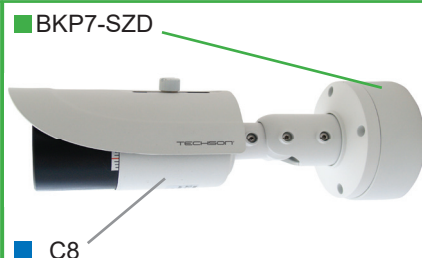

BKN-SZD

Univerzális szerelődoboz Techson kamerákhoz

Kompatibilis kamerák:

■ BKN-SZD

■ E6

■ BKN-SZD

■ E5

■ BKN-SZD

BKN-SZD

BKN-SZD-cső

BKN-SZD-cső

BKN-SZD

BKN-SZD-cső

BKN-SZD

BKN-SZD-cső

Toldó cső
a BKN-SZD-menny és
a BKN-SZD-oldal konzolokhoz

BKP7-SZD

Univerzális szerelődoboz Techson
kamerákhoz

■ BKP7-SZD

■ D9

■ BKP7-SZD

■ C7

■ BKP7-SZD

■ C8