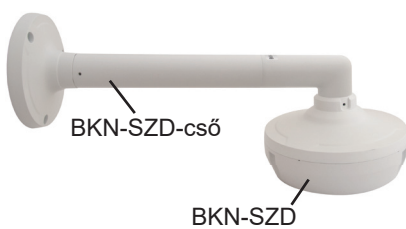

TECHSON	BKJ3CE-G	BKJ3CE	BKJ8CE-G	BKJ8C	BKJ3D-G	BKJ8D-G	BKJ8E	BKW6DE	BKJ6F-G	BKP5-SZD	BKP7-SZD	BKAC6F	BKAW6F	BKN-SZD	BKN-SZD_oldal	BKN-SZD_menny
C0																
C1																
C4																
C6																
C7																
C8																
C9																
D0																
D1																
D4																
D8																
D9																
E0																
E1																
E5																
E6																
F2																
BKAC3																
BKAW3																
BKAC8																
BKAW8																
BKN-SZD_oldal																
BKN-SZD_menny																

BKN-SZD

Univerzális szerelődoboz Techson kamerákhoz

Kompatibilis kamerák:

■ BKN-SZD

■ E6

■ BKN-SZD

■ E5

■ BKN-SZD

■ C5

■ BKN-SZD

■ C6

■ BKN-SZD

■ C7

■ BKN-SZD

■ C8

Önmagában kamera nem szerelhető rájuk, csak a BKN-SZD szerelődobozzal használhatók!

BKN-SZD -oldal

Oldalfali tartó
konzol

BKN-SZD -menny

Mennyezeti tartó
konzol

BKN-SZD-cső

BKN-SZD

BKN-SZD

BKN-SZD-cső